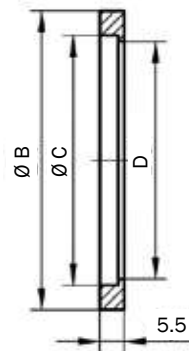

From DN 25 to DN 100 mm. Du diamètre 25 au 100 mm.

MALE
MÂLE

FEMALE
FEMELLE

NUT
ÉCROU

DN	F	d
25	1"	40 x 1/6"
38	1"1/2	60 x 1/6"
51	2"	70 x 1/6"
63	2"1/2	85 x 1/6"
76	3"	98 x 1/6"
104	4"	125 x 1/4"

A	d
35,5	22,5
55	35,5
65	48,5
80	60,5
93	72,9
118	100

F	A	B	L
40 x 1/6"	51	32,5	19
60 x 1/6"	74	48,5	23
70 x 1/6"	84	61	24
85 x 1/6"	100	74	28
98x1/6"	114	87	30
125 x 1/4"	138	113	31

WORKING PRESSURE PRESSION DE SERVICE

- 16 bar

TEMPERATURE TEMPÉRATURE

- -30°C/+100°C

COUPLING MATERIALS MATIÈRE DES RACCORDS

- **SS** **316L (couplings) or 304 (nut) stainless steel** Inox 316L (raccord) ou 304 (écrou)

GASKETS JOINTS

Materials Matières

EPDM, NBR, FPM, SIL, PTFE, CSM

DN	Ø B	Ø C	D
25	32	25	22.5
38	48	38	35.5
51	61	51	48.5
63	73.5	63.5	60.5
76	86	76	72.9
104	116	104	100

THREAD FILETAGE

DIN 405.

CONNECTION PRINCIPLE PRINCIPE DE RACCORDEMENT

SMS 1145

FEMALE UTS SHANK
FEMELLE DOUILLE UTS

MALE UTS SHANK
MÂLE DOUILLE UTS

DN coupl. Diam. raccord	DN shank Diam. douille	SS 316L	SS 316L
25	25,2	5103326	5103334
32	32,5	5103327	5103335
38	25,2	5105448	5103336
38	38,5	5103328	5105306
51	50,5	5103329	5103337
63	63,5	5103330	5103338
76	75,5	5103331	5103339
104	100,6	5103332	5103340
101,6	100,6 Special size Taille spéciale	5103333	5103341