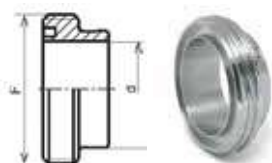

03 FOOD AND CHEMICAL COUPLINGS

RACCORDS ALIMENTAIRES ET CHIMIE

SMS 1145

CHEMICALS & PHARMACEUTICALS

FOOD & BEVERAGE

STANDARDS NORME

EN 14420-2/SMS 1145. EN 14420-2/SMS 1145.

SIZE DIMENSIONS

From DN 25 to DN 100 mm. Du diamètre 25 au 100 mm.

MALE
MÂLE

FEMALE
FEMELLE

NUT
ÉCROU

DN	F	d
25	1"	40 x 1/6"
38	1"1/2	60 x 1/6"
51	2"	70 x 1/6"
63	2"1/2	85 x 1/6"
76	3"	98 x 1/6"
104	4"	125 x 1/4"

A	d
35,5	22,5
55	35,5
65	48,5
80	60,5
93	72,9
118	100

THREAD FILETAGE

DIN 405.

CONNECTION PRINCIPLE PRINCIPE DE RACCORDEMENT

SMS 1145

FEMALE UTS SHANK
FEMELLE DOUILLE UTS

MALE UTS SHANK
MÂLE DOUILLE UTS

DN coupl. Diam. raccord	DN shank Diam. douille	SS 316L	SS 316L
25	25,2	5103326	5103334
32	32,5	5103327	5103335
38	25,2	5105448	5103336
38	38,5	5103328	5105306
51	50,5	5103329	5103337
63	63,5	5103330	5103338
76	75,5	5103331	5103339
104	100,6	5103332	5103340
101,6	100,6 Special size Taille spéciale	5103333	5103341