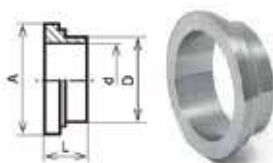

03 FOOD AND CHEMICAL COUPLINGS

RACCORDS ALIMENTAIRES ET CHIMIE

SMS 1145

CHEMICALS & PHARMACEUTICALS

FOOD & BEVERAGE

STANDARDS NORME

EN 14420-2/SMS 1145. EN 14420-2/SMS 1145.

SIZE DIMENSIONS

From DN 25 to DN 100 mm. Du diamètre 25 au 100 mm.

MALE
MÂLE

FEMALE
FEMELLE

NUT
ÉCROU

DN	F	d
25	1"	40 x 1/6"
38	1"1/2	60 x 1/6"
51	2"	70 x 1/6"
63	2"1/2	85 x 1/6"
76	3"	98 x 1/6"
104	4"	125 x 1/4"

A	d
35,5	22,5
55	35,5
65	48,5
80	60,5
93	72,9
118	100

THREAD FILETAGE

DIN 405.

CONNECTION PRINCIPLE PRINCIPE DE RACCORDEMENT

SMS 1145

FEMALE UTS SHANK
FEMELLE DOUILLE UTS

MALE UTS SHANK
MÂLE DOUILLE UTS

DN coupl. Diam. raccord	DN shank Diam. douille	SS 316L	SS 316L
25	25,2	5103326	5103334
32	32,5	5103327	5103335
38	25,2	5105448	5103336
38	38,5	5103328	5105306
51	50,5	5103329	5103337
63	63,5	5103330	5103338
76	75,5	5103331	5103339
104	100,6	5103332	5103340
101,6	100,6 Special size Taille spéciale	5103333	5103341