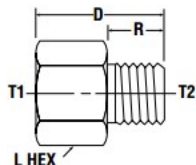

Raccord instrumentation

Adaptateur RA

| Référence Parker | Filetage NPT | | L HEX | D (po.) | R (po.) | Pression de service (PSIG) | | |
|---------------------|---------------------------|------------------------|----------|------------|------------|----------------------------|---------------------|-------|
| | T ₁ femelle | T ₂ mâle | | | | Laiton | Acier inoxydable | Acier |
| 2-1 RA | 1/8 | 1/16 | 5/8 | 1,03 | 0,38 | 4 000 | 6 400 | 6 800 |
| 2-2 RA | 1/8 | 1/8 | 5/8 | 1,03 | 0,38 | 4 000 | 6 400 | 6 800 |
| 4-1 RA | 1/4 | 1/16 | 3/4 | 1,20 | 0,38 | 4 300 | 6 600 | 7 000 |
| 4-2 RA | 1/4 | 1/8 | 3/4 | 1,20 | 0,38 | 4 300 | 6 600 | 7 000 |
| 4-4 RA | 1/4 | 1/4 | 3/4 | 1,39 | 0,56 | 4 300 | 6 600 | 7 000 |
| 6-1 RA | 3/8 | 1/16 | 7/8 | 1,25 | 0,38 | 3 500 | 5 300 | 5 600 |
| 6-2 RA | 3/8 | 1/8 | 7/8 | 1,25 | 0,38 | 3 500 | 5 300 | 5 600 |
| 6-4 RA | 3/8 | 1/4 | 7/8 | 1,44 | 0,56 | 3 500 | 5 300 | 5 600 |
| 6-6 RA | 3/8 | 3/8 | 7/8 | 1,44 | 0,56 | 3 500 | 5 300 | 5 600 |
| 8-2 RA | 1/2 | 1/8 | 1-1/8 | 1,50 | 0,38 | 3 600 | 5 200 | 5 500 |
| 8-4 RA | 1/2 | 1/4 | 1-1/8 | 1,69 | 0,56 | 3 600 | 5 200 | 5 500 |
| 8-6 RA | 1/2 | 3/8 | 1-1/8 | 1,69 | 0,56 | 3 600 | 5 200 | 5 500 |
| 8-8 RA | 1/2 | 1/2 | 1-1/8 | 1,88 | 0,75 | 3 600 | 5 200 | 5 500 |
| 12-2 RA | 3/4 | 1/8 | 1-3/8 | 1,56 | 0,38 | 3 000 | 4 300 | 4 600 |
| 12-4 RA | 3/4 | 1/4 | 1-3/8 | 1,75 | 0,56 | 3 000 | 4 300 | 4 600 |
| 12-6 RA | 3/4 | 3/8 | 1-3/8 | 1,75 | 0,56 | 3 000 | 4 300 | 4 600 |
| 12-8 RA | 3/4 | 1/2 | 1-3/8 | 1,94 | 0,75 | 3 000 | 4 300 | 4 600 |
| 16-2 RA | 1 | 1/8 | 1-5/8 | 1,81 | 0,38 | 3 100 | 4 500 | 4 800 |
| 16-4 RA | 1 | 1/4 | 1-5/8 | 2,00 | 0,56 | 3 100 | 4 500 | 4 800 |
| 16-6 RA | 1 | 3/8 | 1-5/8 | 2,00 | 0,56 | 3 100 | 4 500 | 4 800 |
| 16-8 RA | 1 | 1/2 | 1-5/8 | 2,19 | 0,75 | 3 100 | 4 500 | 4 800 |
| 16-12 RA | 1 | 3/4 | 1-5/8 | 2,19 | 0,75 | 3 100 | 4 500 | 4 800 |
| 16-16 RA | 1 | 1 | 1-5/8 | 2,38 | 0,94 | 2 700 | 4 500 | 4 800 |
| 20-16 RA | 1-1/4 | 1 | 2 | 2,47 | 0,94 | 2 300 | 3 500 | 3 700 |