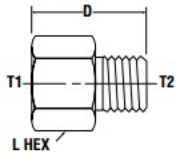

# Adaptateur RA

Parker Référence	FILETAGE MÂLE NPT			
	Femelle T <sub>1</sub>	Mâle T <sub>2</sub>	L Hex	D ins.
4-2 RA-SSHP	1/4	1/8	3/4	1,20
4-4 RA-SSHP	1/4	1/4	3/4	1,39
6-2 RA-SSHP	3/8	1/8	7/8	1,25
6-4 RA-SSHP	3/8	1/4	7/8	1,44
6-6 RA-SSHP	3/8	3/8	7/8	1,44
8-4 RA-SSHP	1/2	1/4	1-1/8	1,69
8-6 RA-SSHP	1/2	3/8	1-1/8	1,69
8-8 RA-SSHP	1/2	1/2	1-1/8	1,88