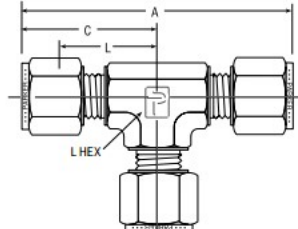

Té union

Pour tube métrique

| RÉFÉRENCE CPI™ | RÉFÉRENCE A-LOK® | INTER CHANGEABLE AVEC | MILLIMÈTRES | | | | POUCES |
|-------------------|---------------------|-----------------------------|--------------|-------|------|------|----------|
| | | | D.E. TUBE | A | C | L | L HEX |
| JBZ 2-2-2 | ETM2 | 2MO-3 | 2 | 44,7 | 22,3 | 15,7 | 3/8 |
| JBZ 3-3-3 | ETM3 | 3MO-3 | 3 | 44,7 | 22,3 | 15,7 | 3/8 |
| JBZ 4-4-4 | ETM4 | 4MO-3 | 4 | 50,8 | 25,4 | 18,8 | 1/2 |
| JBZ 6-6-6 | ETM6 | 6MO-3 | 6 | 53,9 | 27,0 | 19,6 | 1/2 |
| JBZ 8-8-8 | ETM8 | 8MO-3 | 8 | 59,7 | 29,9 | 22,4 | 5/8 |
| JBZ 10-10-10 | ETM10 | 10MO-3 | 10 | 63,0 | 31,5 | 23,9 | 11/16 |
| JBZ 12-12-12 | ETM12 | 12MO-3 | 12 | 72,0 | 36,0 | 25,9 | 13/16 |
| JBZ 14-14-14 | ETM14 | 14MO-3 | 14 | 77,6 | 38,8 | 28,7 | 1 |
| JBZ 15-15-15 | ETM15 | 15MO-3 | 15 | 77,6 | 38,8 | 28,7 | 1 |
| JBZ 16-16-16 | ETM16 | 16MO-3 | 16 | 77,6 | 38,8 | 28,7 | 1 |
| JBZ 18-18-18 | ETM18 | 18MO-3 | 18 | 79,5 | 38,8 | 29,7 | 1-1/16 |
| JBZ 20-20-20 | ETM20 | 20MO-3 | 20 | 89,3 | 44,6 | 34,5 | 1-3/8 |
| JBZ 22-22-22 | ETM22 | 22MO-3 | 22 | 89,3 | 44,6 | 34,5 | 1-3/8 |
| JBZ 25-25-25 | ETM25 | 25MO-3 | 25 | 98,3 | 49,1 | 36,8 | 1-3/8 |
| | ETM28 | 28MO-3 | 28 | 128,0 | 64,0 | 45,7 | 41 mm |
| | ETM30 | 30MO-3 | 30 | 140,0 | 70,0 | 50,1 | 48 mm |
| | ETM32 | 32MO-3 | 32 | 145 | 72,3 | 51,3 | 48 mm |

Dimensions à titre informatif uniquement et susceptibles de changer.

REMARQUE : Les dimensions A et C correspondent à un serrage manuel.